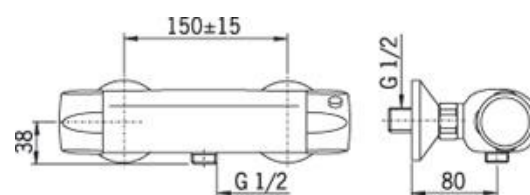

Technische gegevens:

- Materiaal kraanhuis
 - Binnenzijde : messing
 - Buitenzijde : slagvast abs kunststof
- Uitvoering : chroom
- Montage : G $\frac{3}{4}$ " wartels met hartmaat 150mm
- Temperatuurregeling : draaiknop
- Capaciteitsregeling : draaiknop
- Keerkleppen met filters : ja

TECHNISCH DOSSIER

Uitvoeringen:

Oras NOVA douchethermostaatkraan

Nova thermostatische douchemengkraan. Voorzien van keramisch binnenwerk, keerkleppen en geïsoleerd kraanlichaam ter voorkoming van verbranding. Temperatuurhendel is voorzien van een temperatuurbegrenzing op 38°C die overbrugd kan worden door het indrukken van de veiligheidsknop. Aansluiting ¾" met hartmaat van 150mm. Aansluiting doucheslang ½". Wordt geleverd met S-koppelingen. Uitvoering chroom.