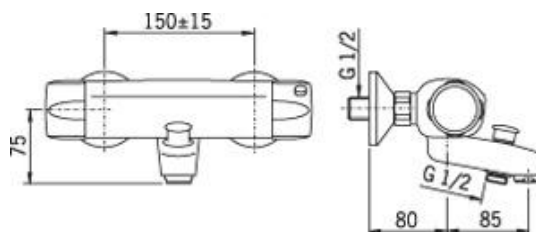

TECHNISCH DOSSIER

Uitvoeringen:

Oras NOVA douchethermostaatkraan

Nova thermostatische douchemengkraan. Voorzien van keramisch binnenwerk, keerkleppen en geïsoleerd kraanlichaam ter voorkoming van verbranding. Temperatuurhendel is voorzien van een temperatuurbegrenzing op 38°C die overbrugd kan worden door het indrukken van de veiligheidsknop. Aansluiting ¾" met hartmaat van 150mm. Aansluiting doucheslang ½". Wordt geleverd met S-koppelingen. Uitvoering chroom.

Bestelnummer: 7460CY

Oras NOVA bad/douchethermostaatkraan

Oras Nova thermostatische bad/douchemengkraan. Voorzien van uitloop met omstelinrichting, keramisch binnenwerk, keerkleppen en geïsoleerd kraanlichaam ter voorkoming van verbranding. Temperatuurhendel is voorzien van een temperatuurbegrenzing op 38°C die overbrugd kan worden door het indrukken van de veiligheidsknop. Aansluiting ¾" met hartmaat van 150mm. Aansluiting doucheslang ½". Wordt geleverd met S-koppelingen. Uitvoering chroom.

Bestelnummer: 7462CY

Nederland:

De Melker Sanitair
De Schutterij 20
3905 PL Veenendaal

Tel.: +31 318 52 48 00
Fax: +31 318 52 61 93

info.sanitair@melker.nl
www.melker.nl

België:

De Melker Belgium s.a
Beukenlei 50
2960 St. Job-in-'t Goor

Tel.: +32 3 636 46 50
Fax: +32 3 636 41 03

info@melker.be
www.melker.be